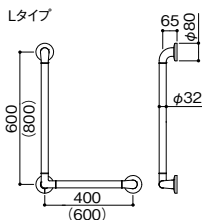

Iタイプ
縦横兼用

Lタイプ
左右兼用
(握りバー部
組み替え可能)

- ■「滑りにくい」「握りやすい」を進化させながら、お求めやすい価格も実現しました。
- ■ソフトな感触の軟質樹脂を採用した握り部は、滑りにくい網目模様です。
- ■段差解消スパーサー対応商品です。

3本ねじ固定