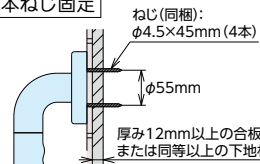

## セーフティタイプ

Iタイプ  
縦横兼用

Lタイプ  
左右兼用  
(握りバー部  
組み替え可能)

- 握り部はソフトな感触の軟質樹脂を採用。
- 裏面は握りやすく、滑りにくい凹凸形状です。
- 段差解消スパーサー対応商品です。

4本ねじ固定

### TOTO インテリアバー Iタイプ

商品コード	品番	サイズ	価格
826-0307	TS134GY3S#NW1	φ32×300mm	1本 12,700円(税抜き)
826-0301	TS134GY4S#NW1	φ32×400mm	1本 13,500円(税抜き)
826-0308	TS134GY5S#NW1	φ32×500mm	1本 14,200円(税抜き)
826-0302	TS134GY6S#NW1	φ32×600mm	1本 14,900円(税抜き)
826-0303	TS134GKY8S#NW1	φ32×800mm	1本 16,300円(税抜き)
826-0326	TS134GY9S#NW1	φ32×900mm	1本 17,100円(税抜き)

●材質: ステンレス鋼SUS304+軟質樹脂 ●前出寸法(手すり芯まで): 65mm ●色: ホワイト  
●付属品: 取付け用ねじ(φ4.5×45mm)8本 ※切りつめによる長さ調節はできません。