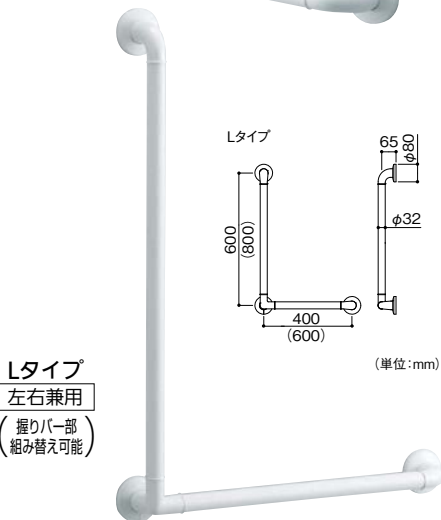

Lタイプ
左右兼用
(握りバー部
組み替え可能)

- ■「滑りにくい」「握りやすい」を進化させながら、お求めやすい価格も実現しました。
- ■ソフトな感触の軟質樹脂を採用した握り部は、滑りにくい網目模様です。
- ■段差解消スパーサー対応商品です。

3本ねじ固定

TOTO インテリアバー Fシリーズ Iタイプ

商品コード	品番	サイズ	価格
826-0331	TS136GY3#NW1	φ32×300mm	1本 8,650円(税抜き)
826-0332	TS136GY4R#NW1	φ32×400mm	1本 9,100円(税抜き)
826-0333	TS136GY5#NW1	φ32×500mm	1本 9,550円(税抜き)
826-0334	TS136GY6R#NW1	φ32×600mm	1本 10,000円(税抜き)
826-0335	TS136GY8R#NW1	φ32×800mm	1本 10,900円(税抜き)
826-0339	TS136GY9#NW1	φ32×900mm	1本 11,200円(税抜き)

●材質: ステンレス鋼SUS304+軟質樹脂 ●前出寸法(手すり芯まで): 65mm ●色: ホワイト
●付属品: 取付け用ねじ(φ4.5×45mm)6本 ※切りつめによる長さ調節はできません。

TOTO インテリアバー Fシリーズ Lタイプ

商品コード	品番	サイズ	価格
826-0336	TS136GLY64#NW1	φ32×600×400mm	1本 16,800円(税抜き)
826-0337	TS136GLY66#NW1	φ32×600×600mm	1本 17,800円(税抜き)
826-0338	TS136GLY86#NW1	φ32×800×600mm	1本 18,900円(税抜き)

●材質: ステンレス鋼SUS304+軟質樹脂 ●前出寸法(手すり芯まで): 65mm ●色: ホワイト
●付属品: 取付け用ねじ(φ4.5×45mm)9本 ※切りつめによる長さ調節はできません。