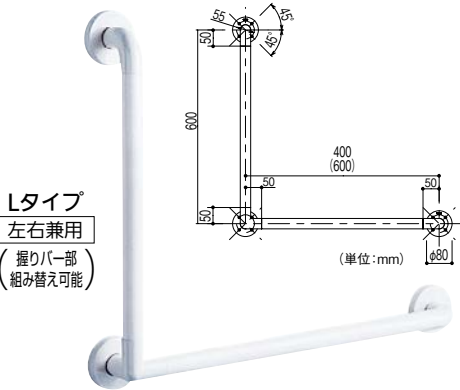

# インテリアバー

しっかり握れる  
直径  
**32mm**

ユニットバスに P.235

インテリアバー  
(UB後付けタイプ)

浴室用標準品

## セーフティタイプ

Iタイプ  
縦横兼用

Lタイプ  
左右兼用  
(握りバー部  
組み替え可能)

- 握り部はソフトな感触の軟質樹脂を採用。
- 裏面は握りやすく、滑りにくい凹凸形状です。
- 段差解消スパーサー対応商品です。

4本ねじ固定

●材質: ステンレス鋼SUS304+軟質樹脂 ●前出寸法(手すり芯まで): 65mm ●色: ホワイト  
●付属品: 取付け用ねじ(φ4.5×45mm)8本 ※切りつめによる長さ調節はできません。

●材質: ステンレス鋼SUS304+軟質樹脂 ●前出寸法(手すり芯まで): 65mm ●色: ホワイト  
●付属品: 取付け用ねじ(φ4.5×45mm)6本 ※切りつめによる長さ調節はできません。