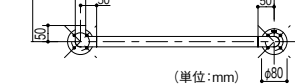

滑りにくさ・握りやすさを追求した
住宅浴室用手すりのスタンダード

インテリアバー

しっかり握れる
直径
32mm

ユニットバスに P.235

インテリアバー
(UB後付けタイプ)

浴室用標準品

インテリアバー

最新情報は
こちらから

バリアフリー

手すり

屋外用手すり

室内用手すり

トイレ用手すり

浴室用手すり

据置式手すり

手すり以外の商品

感染症対策

玄関

階段・廊下

トイレ

浴室・洗面所

寝室・居間

屋外

バリアフリー

金物

収納・内装

建築資材

水まわり

防犯

耐震・防災

ペット用品

接着・テープ・
清掃・補修

道具・工具

お役立ち
コーナー

豆知識

ご利用方法

セーフティタイプ

Iタイプ
縦横兼用

Lタイプ
左右兼用
(握りバー部
組み替え可能)

- ■握り部はソフトな感触の軟質樹脂を採用。
- ■裏面は握りやすく、滑りにくい凹凸形状です。
- ■段差解消スパーサー対応商品です。

4本ねじ固定

TOTO インテリアバー Iタイプ

商品コード	品番	サイズ	価格
826-0307	TS134GY3S#NW1	φ32×300mm	1本 12,700円(税抜き)
826-0301	TS134GY4S#NW1	φ32×400mm	1本 13,500円(税抜き)
826-0308	TS134GY5S#NW1	φ32×500mm	1本 14,200円(税抜き)
826-0302	TS134GY6S#NW1	φ32×600mm	1本 14,900円(税抜き)
826-0303	TS134GKY8S#NW1	φ32×800mm	1本 16,300円(税抜き)
826-0326	TS134GY9S#NW1	φ32×900mm	1本 17,100円(税抜き)

●材質: ステンレス鋼SUS304+軟質樹脂 ●前出寸法(手すり芯まで): 65mm ●色: ホワイト
●付属品: 取付け用ねじ(φ4.5×45mm)8本 ※切りつめによる長さ調節はできません。

TOTO インテリアバー Lタイプ

商品コード	品番	サイズ	価格
826-0309	TS134GLCY6S#NW1	φ32×600×400mm	1本 25,000円(税抜き)
826-0305	TS134GLCY7S#NW1	φ32×600×600mm	1本 26,400円(税抜き)

●材質: ステンレス鋼SUS304+軟質樹脂 ●前出寸法(手すり芯まで): 65mm ●色: ホワイト
●付属品: 取付け用ねじ(φ4.5×45mm)12本 ※切りつめによる長さ調節はできません。

ソフトメッシュタイプ(Fシリーズ)

Iタイプ
縦横兼用

Lタイプ
左右兼用
(握りバー部
組み替え可能)

- ■「滑りにくい」「握りやすい」を進化させながら、お求めやすい価格も実現しました。
- ■ソフトな感触の軟質樹脂を採用した握り部は、滑りにくい網目模様です。
- ■段差解消スパーサー対応商品です。

3本ねじ固定

TOTO インテリアバー Fシリーズ Iタイプ

商品コード	品番	サイズ	価格
826-0331	TS136GY3#NW1	φ32×300mm	1本 8,650円(税抜き)
826-0332	TS136GY4R#NW1	φ32×400mm	1本 9,100円(税抜き)
826-0333	TS136GY5#NW1	φ32×500mm	1本 9,550円(税抜き)
826-0334	TS136GY6R#NW1	φ32×600mm	1本 10,000円(税抜き)
826-0335	TS136GY8R#NW1	φ32×800mm	1本 10,900円(税抜き)
826-0339	TS136GY9#NW1	φ32×900mm	1本 11,200円(税抜き)

●材質: ステンレス鋼SUS304+軟質樹脂 ●前出寸法(手すり芯まで): 65mm ●色: ホワイト
●付属品: 取付け用ねじ(φ4.5×45mm)6本 ※切りつめによる長さ調節はできません。

TOTO インテリアバー Fシリーズ Lタイプ