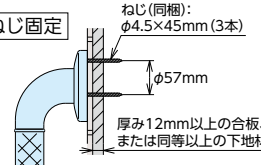

●材質: ステンレス鋼SUS304+軟質樹脂 ●前出寸法(手すり芯まで): 65mm ●色: ホワイト  
●付属品: 取付け用ねじ(φ4.5×45mm)8本 ※切りつめによる長さ調節はできません。

### TOTO インテリアバー Lタイプ

商品コード	品番	サイズ	価格
826-0309	TS134GLCY6S#NW1	φ32×600×400mm	1本 25,000円(税抜き)
826-0305	TS134GLCY7S#NW1	φ32×600×600mm	1本 26,400円(税抜き)

●材質: ステンレス鋼SUS304+軟質樹脂 ●前出寸法(手すり芯まで): 65mm ●色: ホワイト  
●付属品: 取付け用ねじ(φ4.5×45mm)12本 ※切りつめによる長さ調節はできません。

### TOTO インテリアバー Fシリーズ Iタイプ

商品コード	品番	サイズ	価格
826-0331	TS136GY3#NW1	φ32×300mm	1本 8,650円(税抜き)
826-0332	TS136GY4R#NW1	φ32×400mm	1本 9,100円(税抜き)
826-0333	TS136GY5#NW1	φ32×500mm	1本 9,550円(税抜き)
826-0334	TS136GY6R#NW1	φ32×600mm	1本 10,000円(税抜き)
826-0335	TS136GY8R#NW1	φ32×800mm	1本 10,900円(税抜き)
826-0339	TS136GY9#NW1	φ32×900mm	1本 11,200円(税抜き)

●材質: ステンレス鋼SUS304+軟質樹脂 ●前出寸法(手すり芯まで): 65mm ●色: ホワイト  
●付属品: 取付け用ねじ(φ4.5×45mm)6本 ※切りつめによる長さ調節はできません。